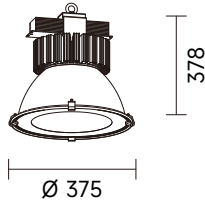

BK

HIGH BAY

LED IP44 RA>80

CODE	Watts	CCT	Beam	Lumen
5K120-A06W	100W	CL 6000K	60°	7598 lm
5K120-A56W	150W	CL 6000K	60°	11478 lm

LED IP65 RA>80

CODE	Watts	CCT	Beam	Lumen
5K100-A06W	100W	CL 6000K	60°	7598 lm
5K100-A56W	150W	CL 6000K	60°	11478 lm
5K100-B46W	240W	CL 6000K	60°	15729 lm

LED IP65 RA>80

CODE	Watts	CCT	Beam	Lumen
5K100P-A06W	100W	CL 6000K	60°	7218 lm
5K100P-A56W	150W	CL 6000K	60°	10904 lm
5K100P-B46W	240W	CL 6000K	60°	14942 lm