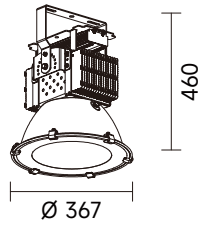

BK

HIGH BAY

LED IP44 RA>80

CODE	Watts	CCT	Beam	Lumen
5K120-A06W	100W	CL 6000K	60°	7598 lm
5K120-A56W	150W	CL 6000K	60°	11478 lm

LED IP65 RA>80

CODE	Watts	CCT	Beam	Lumen
5K100-A06W	100W	CL 6000K	60°	7598 lm
5K100-A56W	150W	CL 6000K	60°	11478 lm
5K100-B46W	240W	CL 6000K	60°	15729 lm

LED IP65 RA>80

CODE	Watts	CCT	Beam	Lumen
5K100P-A06W	100W	CL 6000K	60°	7218 lm
5K100P-A56W	150W	CL 6000K	60°	10904 lm
5K100P-B46W	240W	CL 6000K	60°	14942 lm